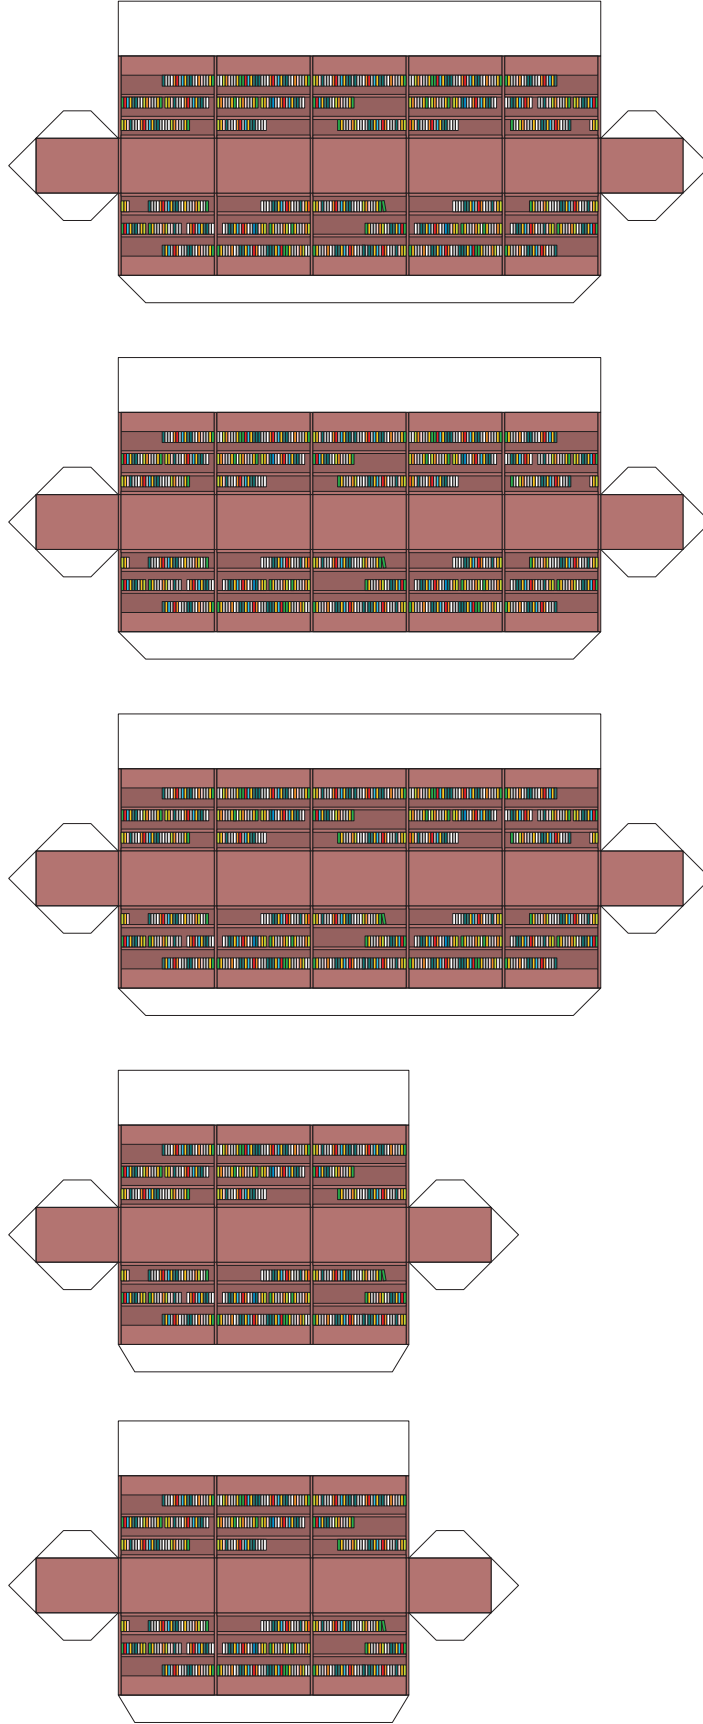

Bei korrektem Druck für Maßstab 1:120 ist dieser Kasten 275 x 190 mm groß.
Das passende Bibliotheksgebäude findest du auf www.meinmodellhaus.de

meinmodellhaus.de
...ganz individuell

Sven Döhre
Severinusplatz 1
52080 Aachen