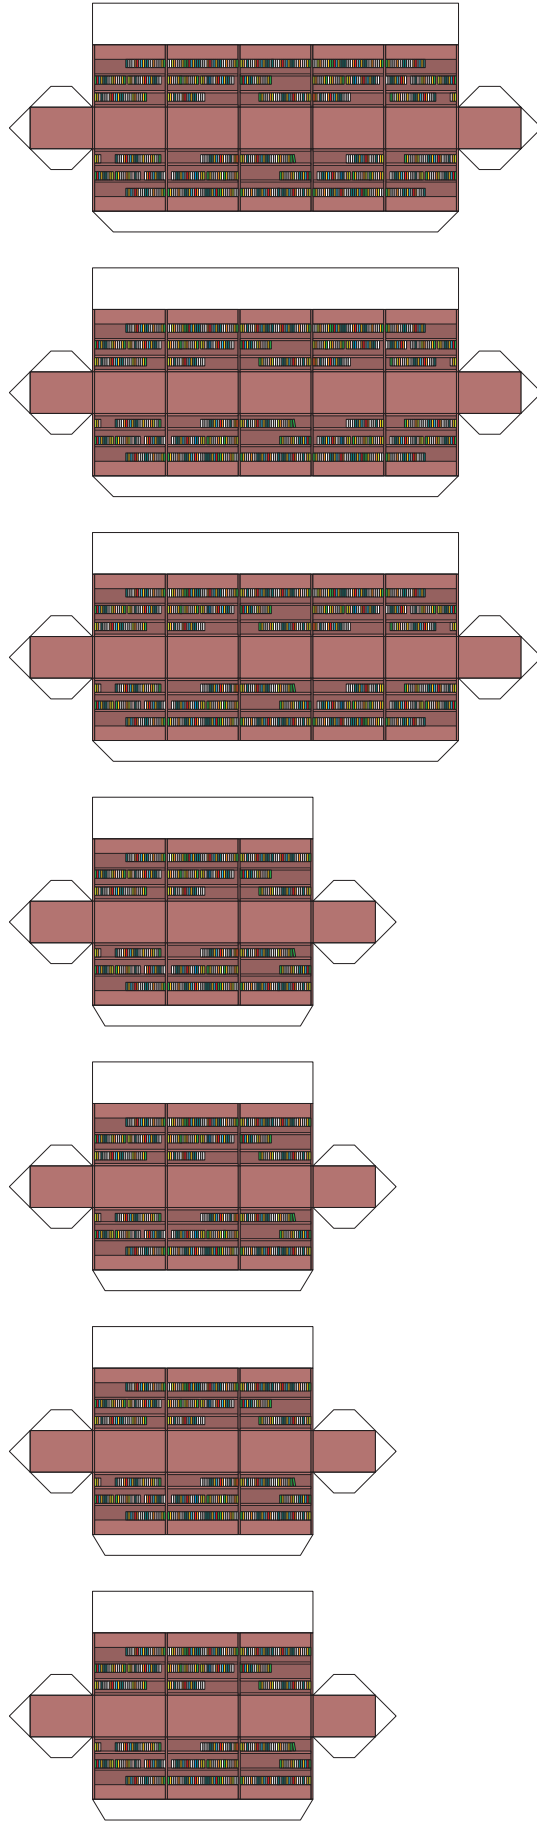

Bei korrektem Druck für den Maßstab 1:160 ist dieser Kasten 275 x 190 mm groß.  
Das passende Bibliotheksgebäude findest du auf [www.meinmodellhaus.de](http://www.meinmodellhaus.de)

meinmodellhaus.de  
...ganz individuell

Sven Döhre  
Severinusplatz 1  
52080 Aachen

Modellbauzubehör ist nicht für Kinder unter 15 Jahren geeignet.