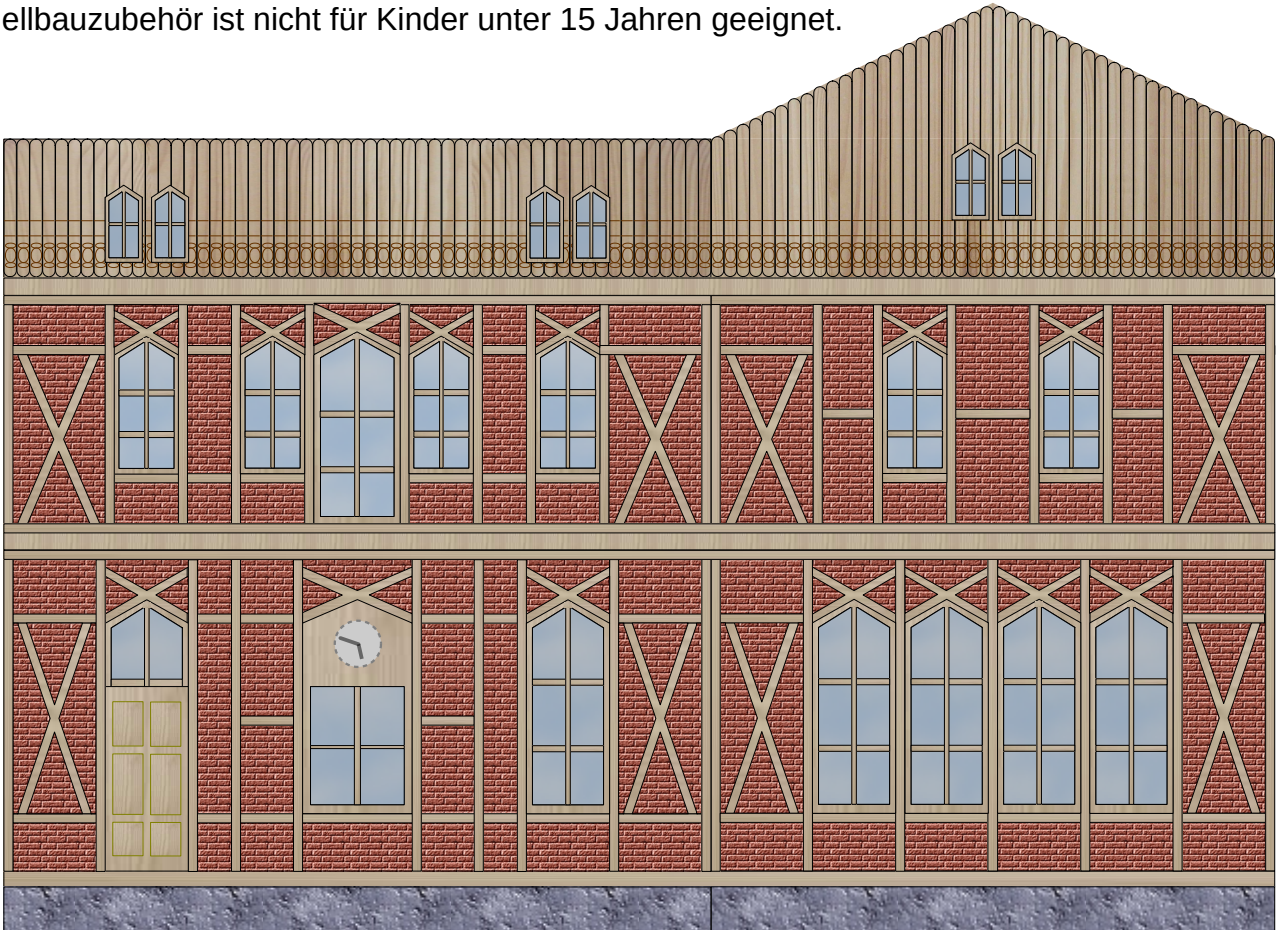

Sven Döhre
Kiliansweg 5
37696 Marienmünster

Modellbauzubehör ist nicht für Kinder unter 15 Jahren geeignet.

Sven Döhre
Kiliansweg 5
37696 Marienmünster