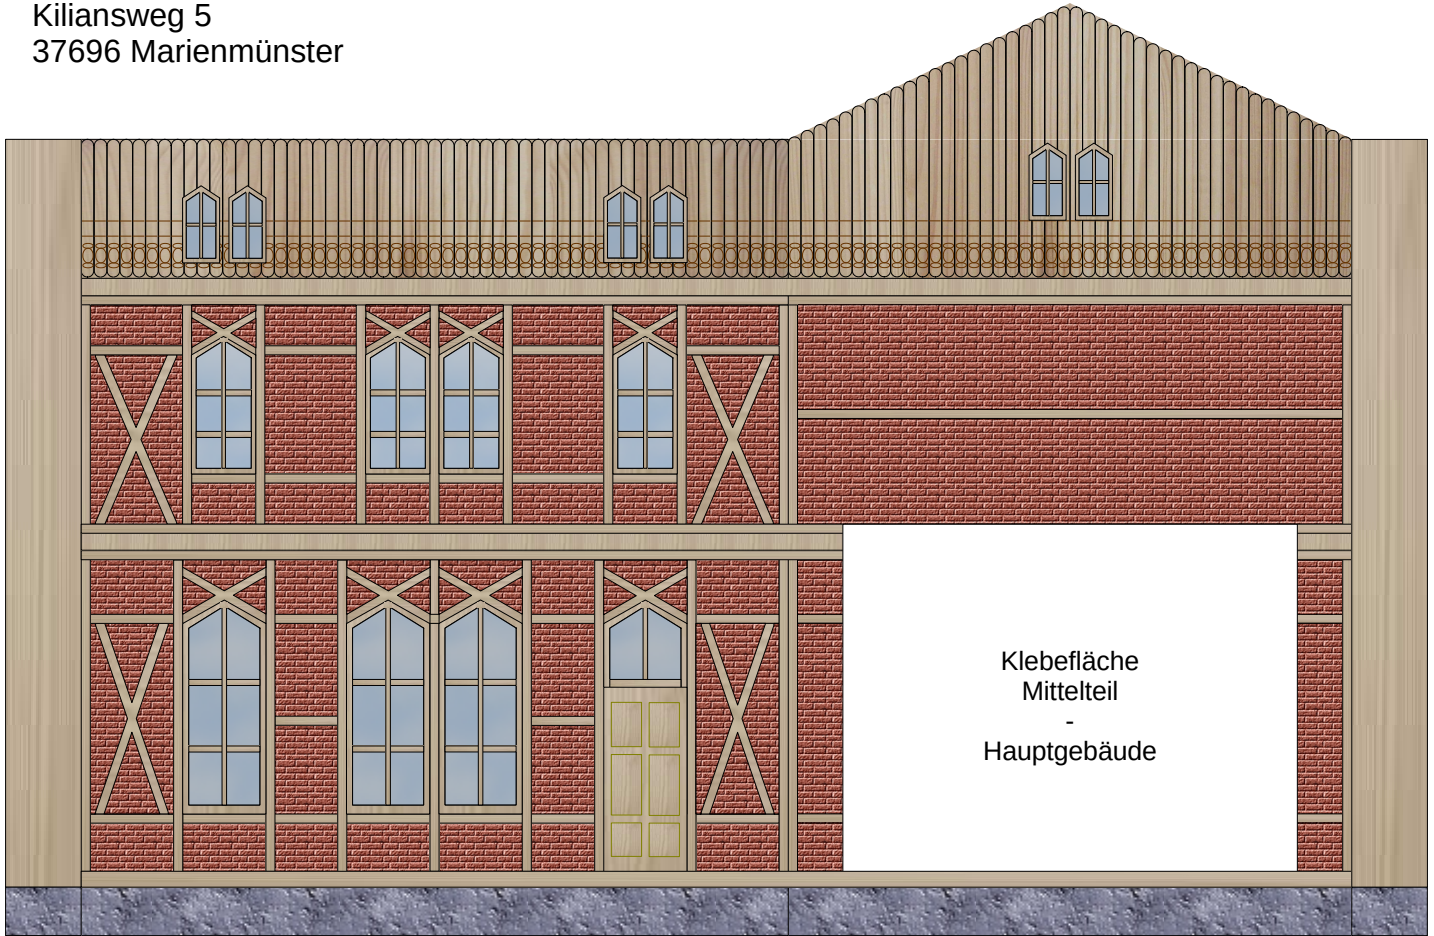

Sven Döhre
Kiliansweg 5
37696 Marienmünster

Modellbauzubehör ist nicht für Kinder unter 15 Jahren geeignet.

Sven Döhre
Kiliansweg 5
37696 Marienmünster